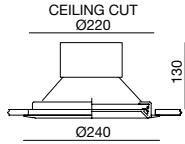

easy
8619 931_932_933_934

8619 931 300	13,9W.	1.320	95lm/W.	-	3.000
8619 931 400	13,9W.	1.390	100lm/W.	-	4.000
8619 932 300	23,6W.	2.260	96lm/W.	-	3.000
8619 932 400	23,6W.	2.380	101lm/W.	-	4.000
8619 933 300	31W.	3.270	105lm/W.	-	3.000
8619 933 400	31W.	3.450	111lm/W.	-	4.000
8619 934 300	51,7W.	5.880	113,7lm/W.	-	3.000
8619 934 400	51,7W.	6.200	119,9lm/W.	-	4.000
code	module W	lm	efficiency	beam angle	°K