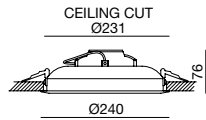

easy  
**8619** 971

8619 971 300	25W.	2.000	80lm/W.	-	3.000
8619 971 400	25W.	2.000	80lm/W.	-	4.000
code	module W	lm	efficiency	beam angle	°K

colores\_colors

materiales\_materials

aluminio inyectado  
y policarbonato  
die cast aluminium  
and polycarbonate