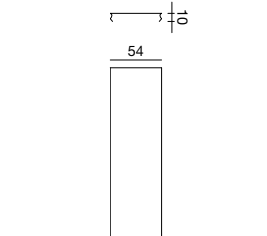

linebox60  
**8637** 056\_084\_112\_140\_168\_196\_224\_252\_280

tapa_cover	
code	length
8637 056	560 mm
8637 084	840 mm
8637 112	1.120 mm
8637 140	1.400 mm
8637 168	1.680 mm
8637 196	1.960 mm
8637 224	2.240 mm
8637 252	2.520 mm
8637 280	2.800 mm

colores\_colors

1	3	8
---	---	---

materiales\_materials

aluminio  
aluminium

3566 056	560mm	L:500
3566 084	840mm	L:780
3566 112	1.120mm	L:1.060
3566 140	1.400mm	L:1.340
3566 168	1.680mm	L:1.620
3566 196	1.960mm	L:1.900
3566 224	2.240mm	L:2.180
3566 252	2.520mm	L:2.460
3566 280	2.800mm	L:2.740

8082 056	560mm
8082 086	840mm
8082 112	1.120mm
8082 140	1.400mm
8082 168	1.680mm
8082 196	1.960mm
8082 224	2.240mm
8082 252	2.520mm
8082 280	2.800mm

| linebox60  
**8637** 056\_084\_112\_140\_168\_196\_224\_252\_280