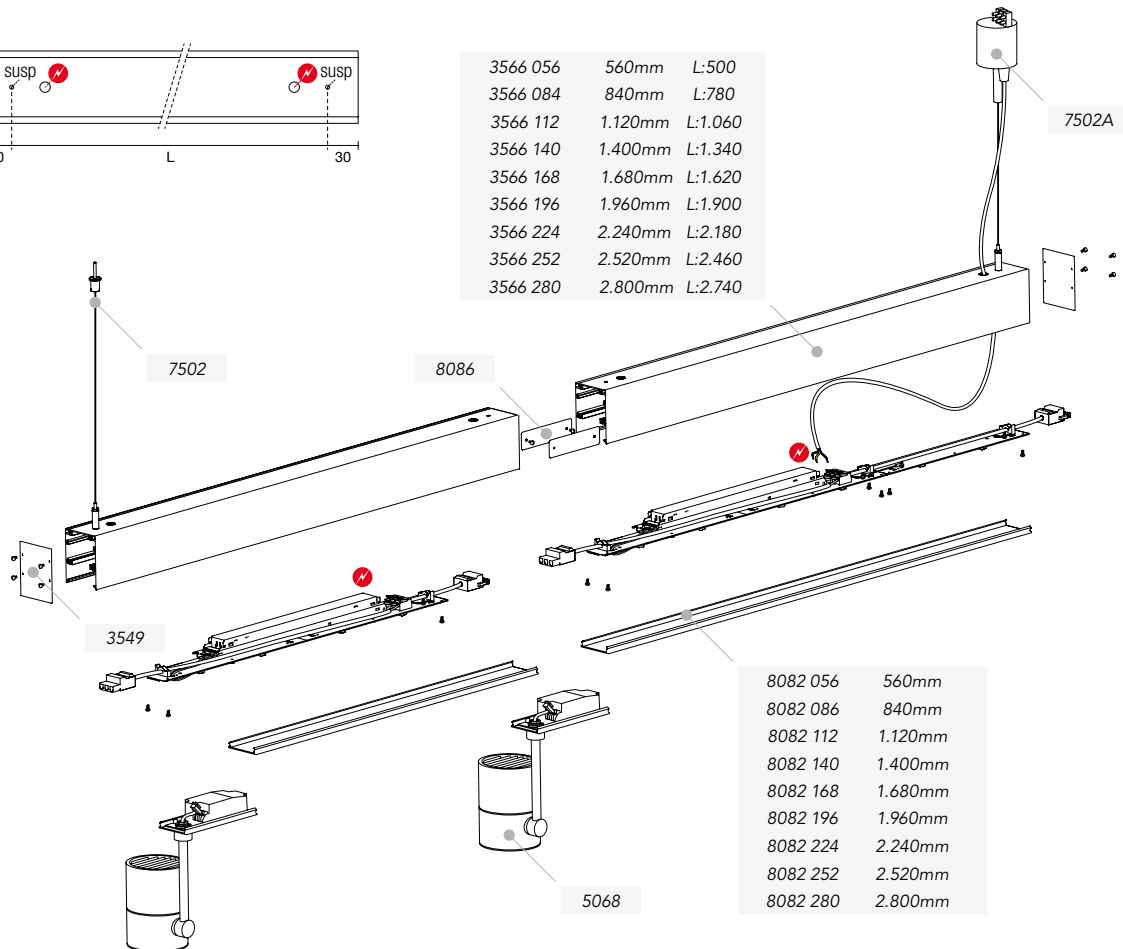

linebox60  
**8637** 056\_084\_112\_140\_168\_196\_224\_252\_280

tapa_cover	
code	length
8637 056	560 mm
8637 084	840 mm
8637 112	1.120 mm
8637 140	1.400 mm
8637 168	1.680 mm
8637 196	1.960 mm
8637 224	2.240 mm
8637 252	2.520 mm
8637 280	2.800 mm

colores\_colors

1	3	8
---	---	---

materiales\_materials

aluminio  
aluminium

3566 056	560mm	L:500
3566 084	840mm	L:780
3566 112	1.120mm	L:1.060
3566 140	1.400mm	L:1.340
3566 168	1.680mm	L:1.620
3566 196	1.960mm	L:1.900
3566 224	2.240mm	L:2.180
3566 252	2.520mm	L:2.460
3566 280	2.800mm	L:2.740

8082 056	560mm
8082 086	840mm
8082 112	1.120mm
8082 140	1.400mm
8082 168	1.680mm
8082 196	1.960mm
8082 224	2.240mm
8082 252	2.520mm
8082 280	2.800mm

| linebox60  
**8637** 056\_084\_112\_140\_168\_196\_224\_252\_280