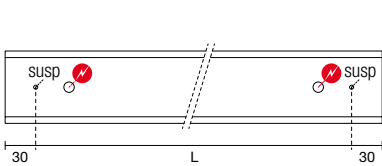

linebox60  
**8637** 056\_084\_112\_140\_168\_196\_224\_252\_280

tapa_cover	
code	length
8637 056	560 mm
8637 084	840 mm
8637 112	1.120 mm
8637 140	1.400 mm
8637 168	1.680 mm
8637 196	1.960 mm
8637 224	2.240 mm
8637 252	2.520 mm
8637 280	2.800 mm

colores\_colors

1	3	8
---	---	---

materiales\_materials

aluminio  
aluminium

3566 056	560mm	L:500
3566 084	840mm	L:780
3566 112	1.120mm	L:1.060
3566 140	1.400mm	L:1.340
3566 168	1.680mm	L:1.620
3566 196	1.960mm	L:1.900
3566 224	2.240mm	L:2.180
3566 252	2.520mm	L:2.460
3566 280	2.800mm	L:2.740