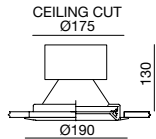

easy
8921 931_932_933_934

8921 931 300	13,9W.	1.320	95lm/W.	-	3.000
8921 931 400	13,9W.	1.390	100lm/W.	-	4.000
8921 932 300	23,6W.	2.260	96lm/W.	-	3.000
8921 932 400	23,6W.	2.380	101lm/W.	-	4.000
8921 933 300	31W.	3.270	105lm/W.	-	3.000
8921 933 400	31W.	3.450	111lm/W.	-	4.000
8921 934 300	51,7W.	5.880	113,7lm/W.	-	3.000
8921 934 400	51,7W.	6.200	119,9lm/W.	-	4.000
code	module W	lm	efficiency	beam angle	°K