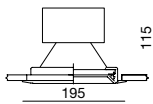

CEILING CUT
178x178