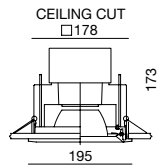

easy

8946

en la imagen_in the picture