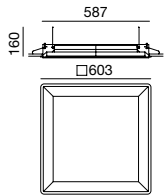

smooth
QL-QK 604530

techos modulares/ modular ceilings

QL604530	45W.	595	595	70	3000
código	W	largo	ancho	alto	°K

escayola o pladur (precerco incluido)/plaster or plasterboard (frame included)

QK604530	45W.	603	603	125	3000
código	W	largo	ancho	alto	°K