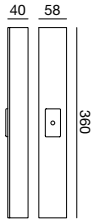

báltico
5077 917

5077 917	1W.	122	3h.	120°	3.000
code	module W	lm	autonomy	beam angle	°K

colores_colors

materiales_materials

aluminio
aluminium

báltico
5077 917

báltico

5076

slot

3553

ilutrac

3111

báltico

5620

en la imagen_in the picture

báltico
5077 917