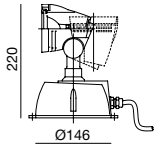

acqua

5101 351

5101 351	10W.12V.	470	MR16LED	GU-5,3	2.700
code	W	lm	lamp	socket	°K

MR16LED	INCL	IP65	
LAMP NOT INCL.	PG9	0.5m	90°

colores_colors 8G

materiales_materials
aluminio inyectado
die cast aluminium