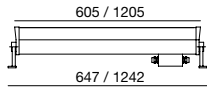

acqua

5118 114_124_128_154

5118 114	G-5	T-5	14W.	647mm.
5118 124	G-5	T-5	24W.	647mm.
5118 128	G-5	T-5	28W.	1.242mm.
5118 154	G-5	T-5	54W.	1.242mm.
code	socket	lamp	W.	length

colores_colors

8G

materiales_materials

aluminio inyectado
die cast aluminium

T-5	INCL	IP65	
LAMP INCL.	PG9	0.5m	90°

acqua

5103

acqua

5106

en la imagen_in the picture

acqua
5118 114_124_128_154