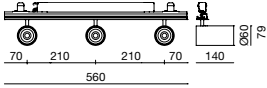

linebox40
5154 960_961

5154 960 319B	3x10,3W.	3x1.405	136,4lm/W.	spot	3.000
5154 960 325B	3x10,3W.	3x1.405	136,4lm/W.	medium	3.000
5154 960 337B	3x10,3W.	3x1.405	136,4lm/W.	flood	3.000
5154 960 419B	3x10,3W.	3x1.486	144,3lm/W.	spot	4.000
5154 960 425B	3x10,3W.	3x1.486	144,3lm/W.	medium	4.000
5154 960 437B	3x10,3W.	3x1.486	144,3lm/W.	flood	4.000
5154 961 319B	3x16,8W.	3x2.422	144,2lm/W.	spot	3.000
5154 961 325B	3x16,8W.	3x2.422	144,2lm/W.	medium	3.000
5154 961 337B	3x16,8W.	3x2.422	144,2lm/W.	flood	3.000
5154 961 419B	3x16,8W.	3x2.526	150,4lm/W.	spot	4.000
5154 961 425B	3x16,8W.	3x2.526	150,4lm/W.	medium	4.000
5154 961 437B	3x16,8W.	3x2.526	150,4lm/W.	flood	4.000

code module W lm efficiency beam angle °K

colores_colors

materiales_materials

aluminio inyectado
y acero
die cast aluminium
and steel

5154

linebox
starPoint