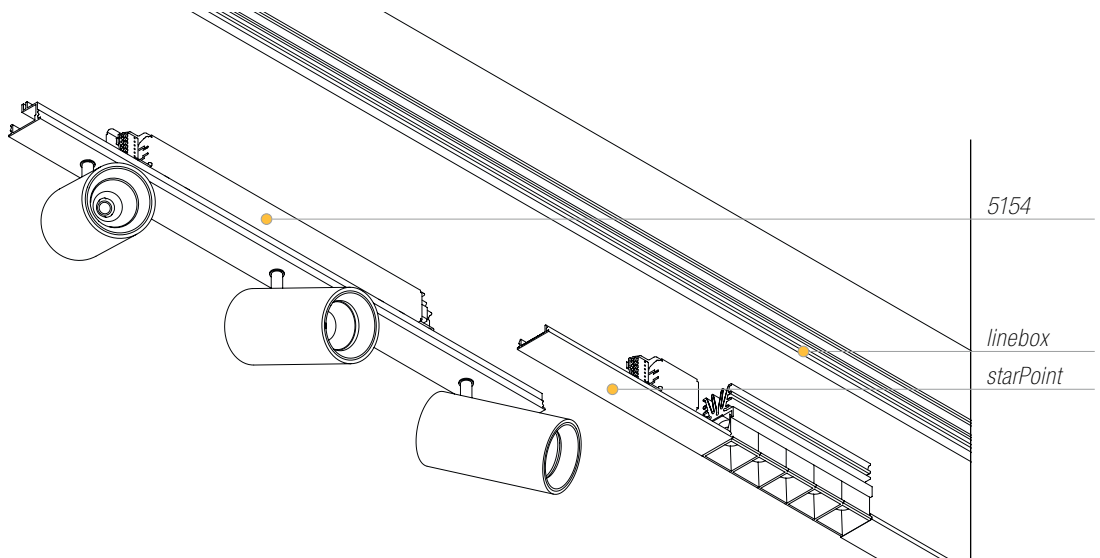

linebox40
5154 960_961

5154 960 319B	3x10,3W.	3x1.405	136,4lm/W.	spot	3.000
5154 960 325B	3x10,3W.	3x1.405	136,4lm/W.	medium	3.000
5154 960 337B	3x10,3W.	3x1.405	136,4lm/W.	flood	3.000
5154 960 419B	3x10,3W.	3x1.486	144,3lm/W.	spot	4.000
5154 960 425B	3x10,3W.	3x1.486	144,3lm/W.	medium	4.000
5154 960 437B	3x10,3W.	3x1.486	144,3lm/W.	flood	4.000
5154 961 319B	3x16,8W.	3x2.422	144,2lm/W.	spot	3.000
5154 961 325B	3x16,8W.	3x2.422	144,2lm/W.	medium	3.000
5154 961 337B	3x16,8W.	3x2.422	144,2lm/W.	flood	3.000
5154 961 419B	3x16,8W.	3x2.526	150,4lm/W.	spot	4.000
5154 961 425B	3x16,8W.	3x2.526	150,4lm/W.	medium	4.000
5154 961 437B	3x16,8W.	3x2.526	150,4lm/W.	flood	4.000

code module W lm efficiency beam angle °K

colores_colors

materiales_materials

aluminio inyectado
y acero
die cast aluminium
and steel

5154

linebox
starPoint