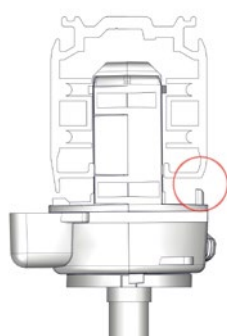

iTube
5176 962AS

INSTRUCCIONES_INSTRUCTION

Esta luminaria no es apta para colocar en los perfiles 3553 y 3556 de la familia slot.

This luminaire is not suitable to be placed in 3553 and 3556 slot family profiles.

Antes de montar el adaptador en el carril, asegúrese de que la corriente está cortada.

Before installing the adapter into the track, make sure the power is switched off.

Colocar la leva del adaptador en la posición correcta

Connect the spotlight into the triphasic track by plugging its adaptor correctly.

Comprobar la posición correcta para evitar daños.

Check the right position to avoid damage.

Insertar el adaptador en el carril.