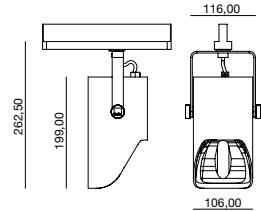

iTube
5176 962AS

5176 962 3AS-B	25,4W.	3.637	143,2lm/W.	3.000
5176 962 4AS-B	25,4W.	3.785	149lm/W.	4.000
code	module W	lm	efficiency	*K

colores_colors

materiales_materials

aluminio extruido
y acero
extruded aluminium
and steel

Connect the spotlight into the triphasic track by plugging its adaptor correctly.

Comprobar la posición correcta para evitar daños.

Check the right position to avoid damage.

Insertar el adaptador en el carril.