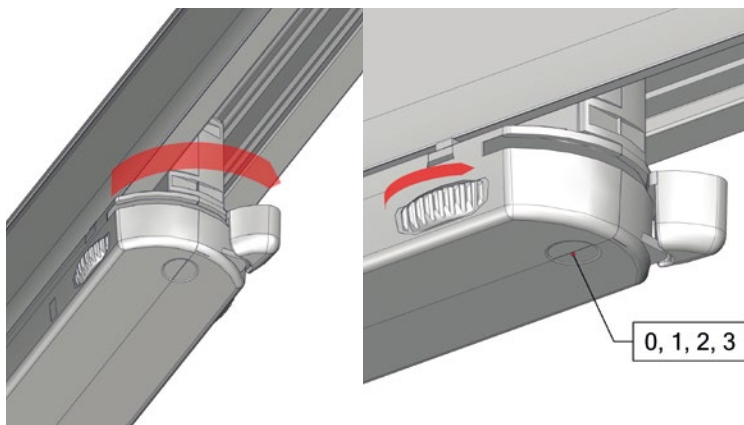

Antes de montar el adaptador en el carril, asegúrese de que la corriente está cortada.

Before installing the adapter into the track, make sure the power is switched off.

Colocar la leva del adaptador en la posición correcta

Connect the spotlight into the triphasic track by plugging its adaptor correctly.

Comprobar la posición correcta para evitar daños.

Check the right position to avoid damage.

Insertar el adaptador en el carril.

Insert the adapter in the track.

Girar la leva del adaptador y seleccionar la fase mediante la rueda dentada.

Lock the lever to its correct position and adjust the wheel to the correct phase / circuit.

La luminaria está lista. Orientar y conectar la corriente.