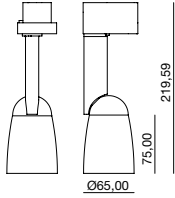

oval
5528 906b

5528 906B	5,5W	350	MVGU10	GU-10	3.000
code	W	lm	lamp	socket	°K

colores_colors

colores_colors

materiales_materials

aluminio inyectado
die cast aluminium

5528

oval