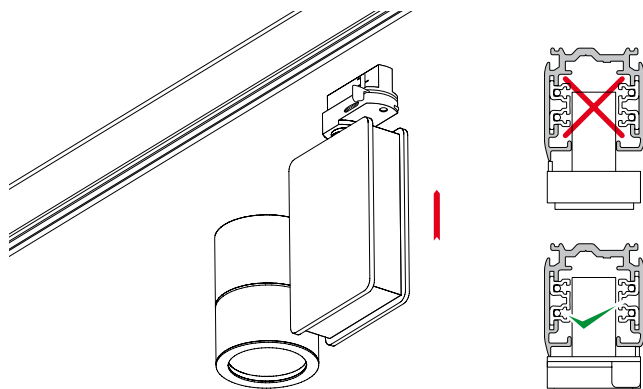

oval
5528 906b

5528 906B	5,5W	350	MVGU10	GU-10	3.000
code	W	lm	lamp	socket	°K

colores_colors

colores_colors

materiales_materials

aluminio inyectado
die cast aluminium

5528

oval

válido para todos los proyectores con adaptador a carril trifásico
valid for 3 phase track adaptor spots

INSTRUCCIONES_INSTRUCTION

Antes de montar el adaptador en el carril, asegúrese de que la corriente está cortada.

Before installing the adapter into the track, make sure the power is switched off.

Fijar el proyector en el carril trifásico conectando correctamente el adaptador.

Connect the spotlight into the triphasic track by plugging its adaptor correctly.