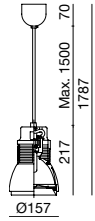

7000  
**7616** 630

7616 630	150W.	-	QT-32	E-27	-
code	W	lm	lamp	socket	°K

colores\_colors

1 3 8

materiales\_materials

aluminio y vidrio  
aluminium and glass

QT-32 IP20 0,5m bar

7000 

**7839**

en la imagen\_in the picture

| 7000  
**7616** 630

7000

**7616**

en la imagen\_in the picture