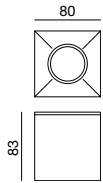

sie7e
7820 906

7820 906	5,5W	350	MVGU10	GU-10	2.700
code	W	lm	lamp	socket	°K

colores_colors

materiales_materials

aluminio inyectado
y acero
die cast aluminium
and steel

sie7e

7171

en la imagen_in the picture