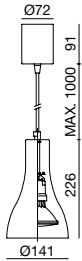

7000
7839 630

| | | | | | |
|----------|------|-----|-----------|--------|-------|
| 7839 630 | 9,5W | 650 | PAR30 LED | E-27 | 2.700 |
| code | W | lm | lamp | socket | °K |

colores_colors
1P 3P 8

materiales_materials
aluminio inyectado
die cast aluminium

- 7000 
- 7068 
- ledline 
- 7211 
- ledline 
- 7122 

en la imagen_in the picture

| 7000
7839 630

7000

7839

en la imagen_in the picture

| 7000
7839 630

7000