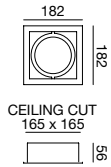

cardanCombi
8012

8012 con marco - with frame
code

colores_colors
1 3 8

materiales_materials
aluminio inyectado y acero
die cast aluminium and steel

accesorios_accesories
8024 616
casquillo GU10
GU10 socket