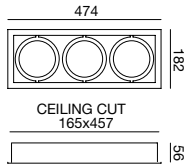

cardanCombi  
**8014**

8014 con marco - with frame  
code

colores\_colors  
1 3 8

materiales\_materials  
aluminio inyectado  
y acero  
die cast aluminium  
and steel

accesorios\_acesorios  
**8024 616**  
casquillo GU10  
GU10 socket