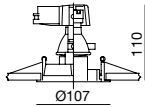

cool
8478 351_616

8478 351	10W.12V.	470	MR16LED	GU-5,3	2.700
8478 616	5,5W	400	PAR16LED	GU-10	2.700
code	W	lm	lamp	socket	°K

CEILING CUT
Ø95

colores_colors

materiales_materials

aluminio inyectado
y acero
die cast aluminium
and steel