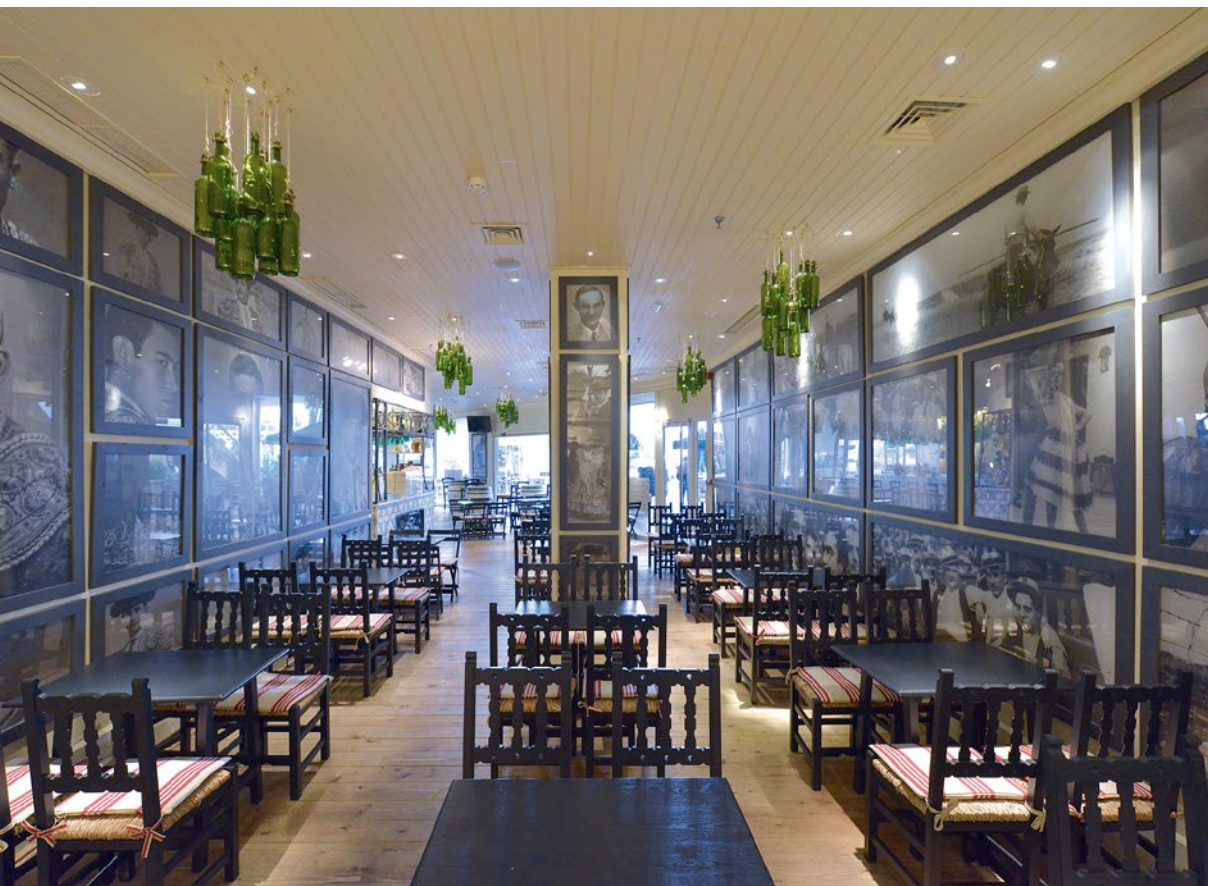

cool

8478

cool

8479

en la imagen_in the picture