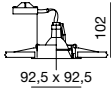

silver
8481 351_616

8481 351	10W.12V.	470	MR16LED	GU-5,3	2.700
8481 616	5,5W	400	PAR16LED	GU-10	2.700
code	W	lm	lamp	socket	°K

colores_colors

4S 4R

materiales_materials

aluminio
aluminium

CEILING CUT
Ø80

MR16LED	PAR16LED	IP20	NOT INCL.
LAMP NOT INCL.	Ø80		