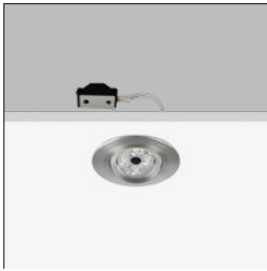

silver
8482 351_616

8482 351	10W.12V.	470	MR16LED	GU-5,3	2.700
8482 616	5,5W	400	PAR16LED	GU-10	2.700
code	W	lm	lamp	socket	°K

colores_colors

4S 4R

materiales_materials

aluminio
aluminium

MR16LED	PAR16LED	IP20	NOT INCL
LAMP NOT INCL.	Ø80	13°	