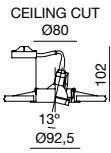

silver
8482 351_616

8482 351	10W.12V.	470	MR16LED	GU-5,3	2.700
8482 616	5,5W	400	PAR16LED	GU-10	2.700
code	W	lm	lamp	socket	°K

colores_colors

4S 4R

materiales_materials

aluminio
aluminium

MR16LED	PAR16LED	IP20	NOT INCL
LAMP NOT INCL.	Ø80	13°	