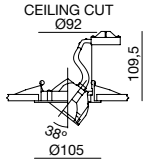

comer

8520 351_616

8520 351	10W.12V.	470	MR16LED	GU-5,3	2.700
8520 616	5,5W	400	PAR16LED	GU-10	2.700
code	W	lm	lamp	socket	°K

colores_colors
1 8

materiales_materials
aluminio inyectado
die cast aluminium

LAMP NOT INCL.	Ø92	38°	350°
0.5m			

- comer 8453
- easy 8619
- turn&fix 8557

en la imagen_in the picture

| *corner*
8520 351_616

corner

8453

easy

8946

en la imagen_in the picture