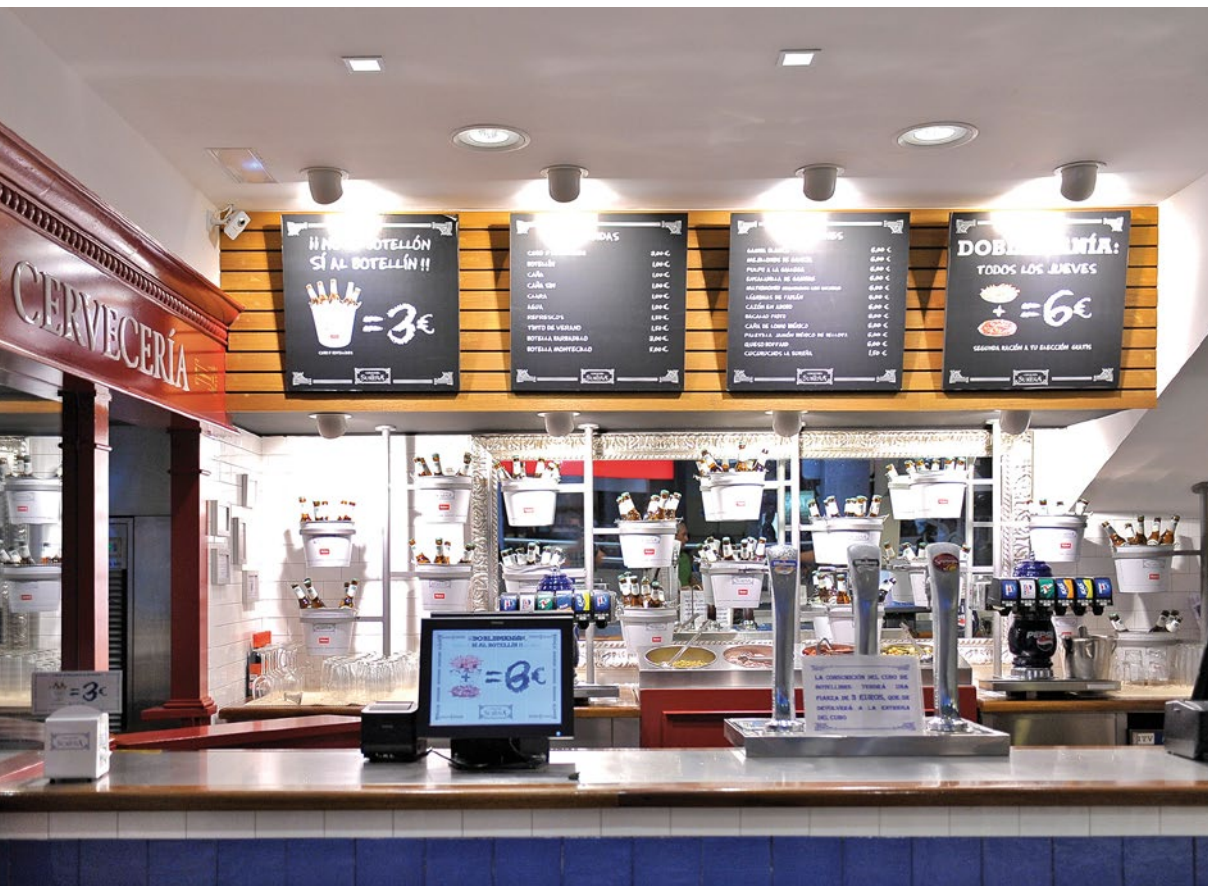

comer

8520 351_616

8520 351	10W.12V.	470	MR16LED	GU-5,3	2.700
8520 616	5,5W	400	PAR16LED	GU-10	2.700
code	W	lm	lamp	socket	°K

colores_colors
1 8

materiales_materials
aluminio inyectado
die cast aluminium

LAMP NOT INCL.	Ø92	38°	350°
0.5m			

- comer 8453
- easy 8619
- turn&fix 8557

en la imagen_in the picture

| *corner*
8520 351_616

corner

8453

easy

8946

en la imagen_in the picture