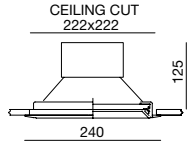

easy

8560 931_932_933_934

8560 931 300	13,1W.	1.800	137,4lm/W.	-	3.000
8560 931 400	13,1W.	1.800	137,4lm/W.	-	4.000
8560 932 300	23,9W.	3.600	150,6lm/W.	-	3.000
8560 932 400	23,9W.	3.600	150,6lm/W.	-	4.000
8560 933 300	29,7W.	4.600	154,9lm/W.	-	3.000
8560 933 400	29,7W.	4.600	154,9lm/W.	-	4.000
8560 934 300	50,6W.	7.800	154,1m/W.	-	3.000
8560 934 400	50,6W.	7.800	154,1m/W.	-	4.000
code	module W	lm	efficiency	beam angle	°K