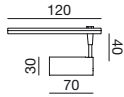

clipline58

5610